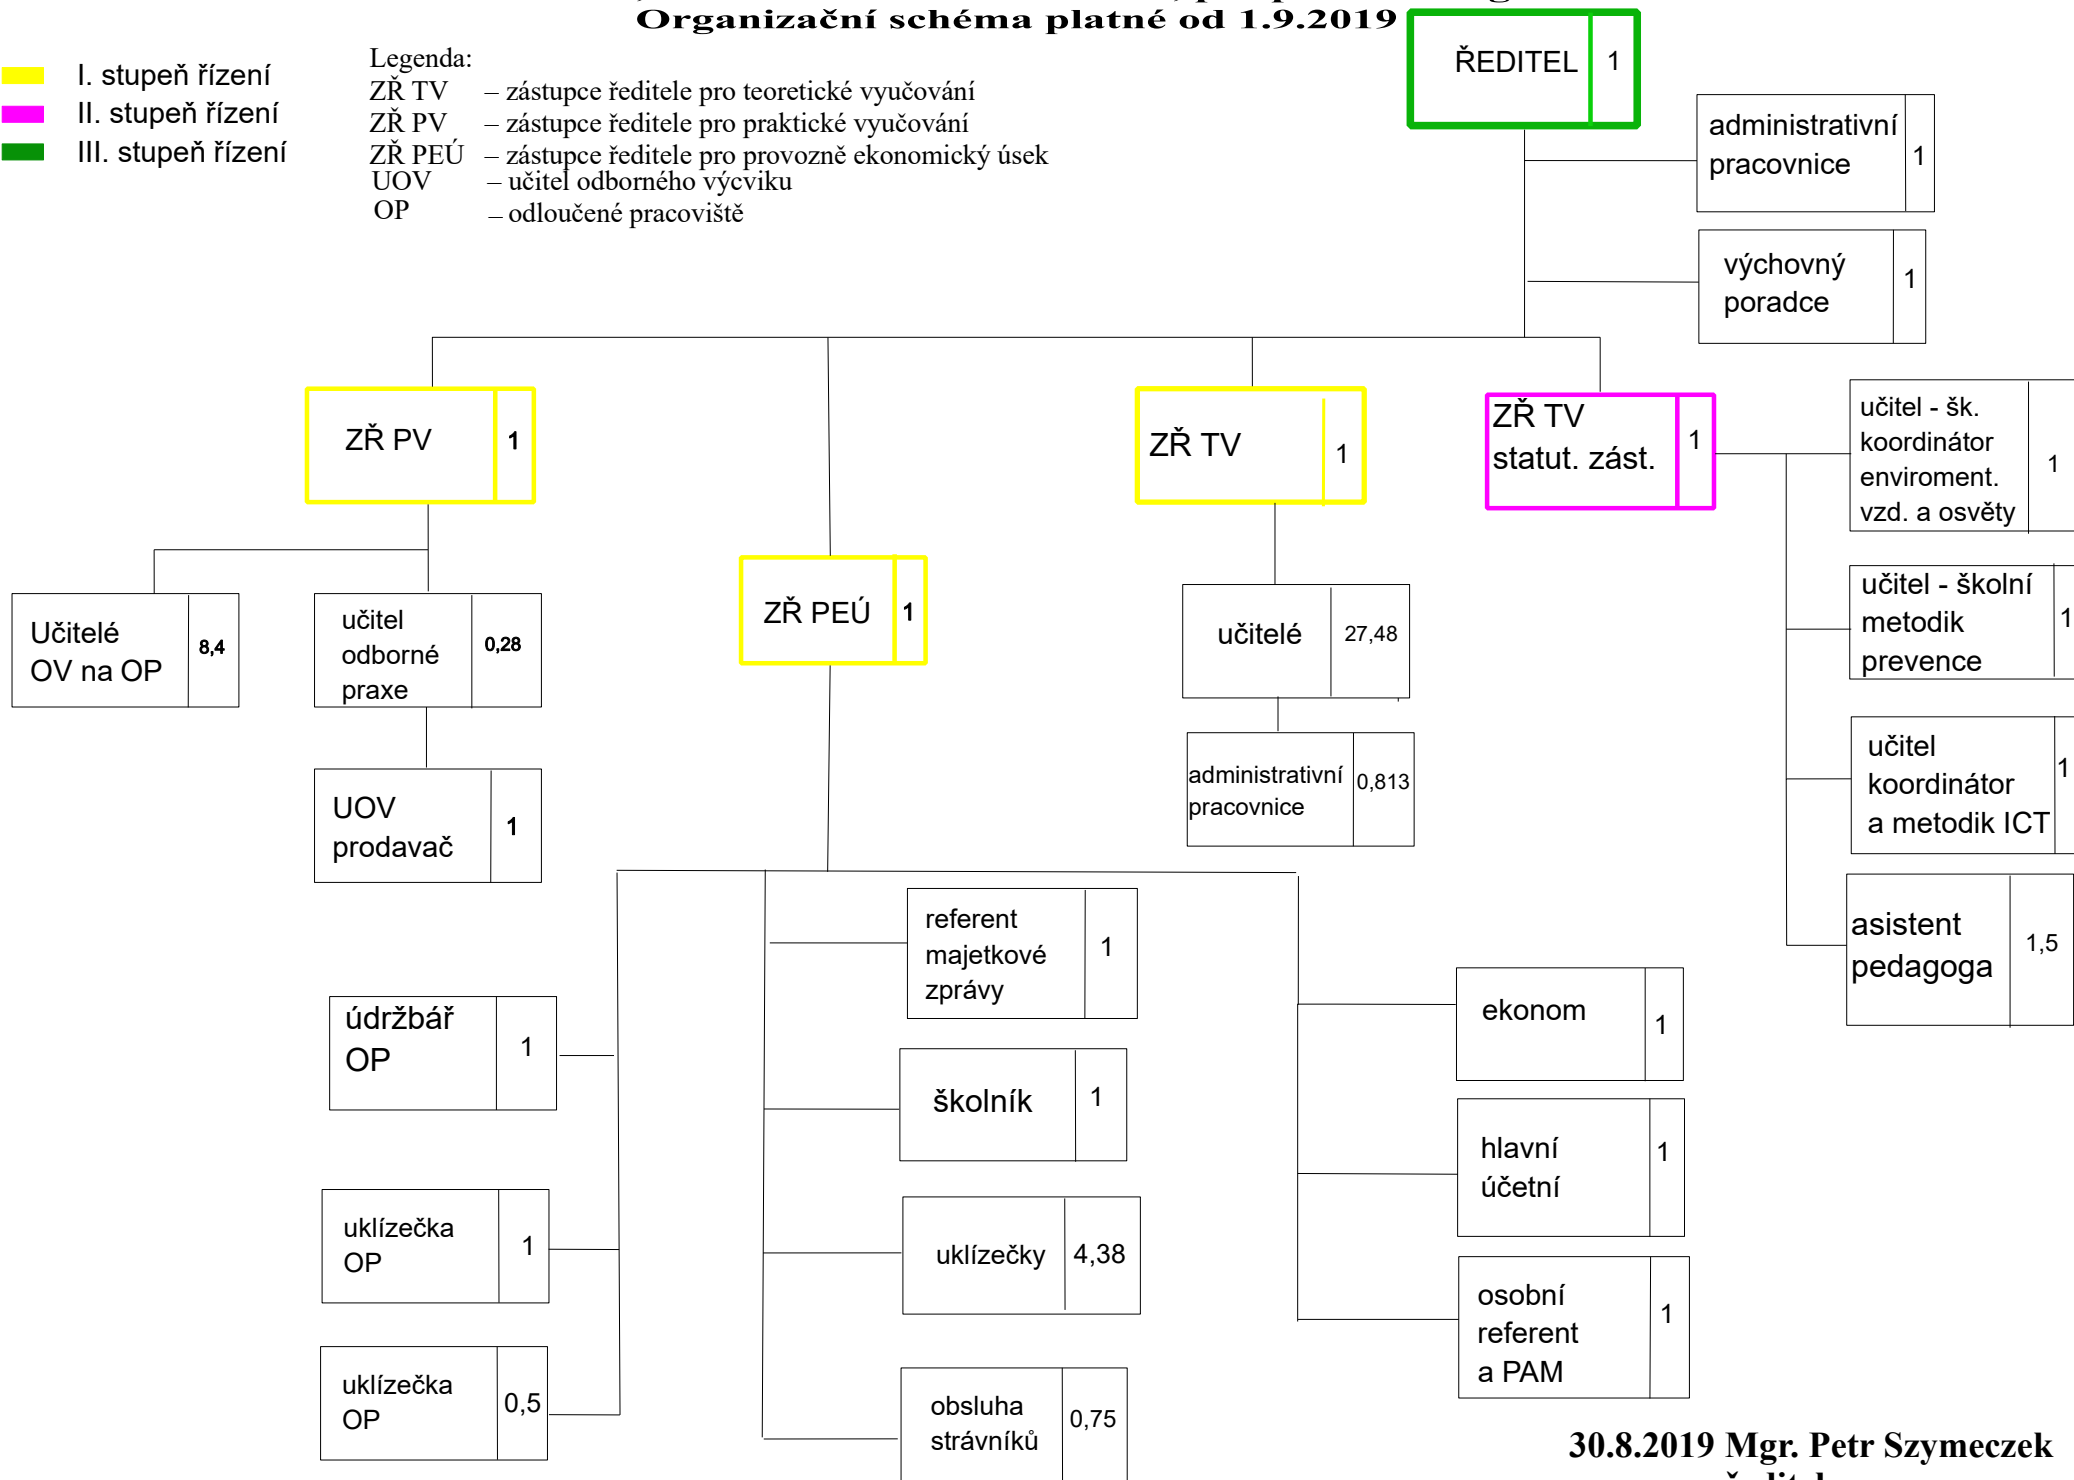

Střední škola, Havířov-Prostřední Suchá, příspěvková organizace
Organizační schéma platné od 1.9.2019

- I. stupeň řízení
- II. stupeň řízení
- III. stupeň řízení

Legenda:
 ZŘ TV – zástupce ředitele pro teoretické vyučování
 ZŘ PV – zástupce ředitele pro praktické vyučování
 ZŘ PEÚ – zástupce ředitele pro provozně ekonomický úsek
 UOV – učitel odborného výcviku
 OP – odloučené pracoviště