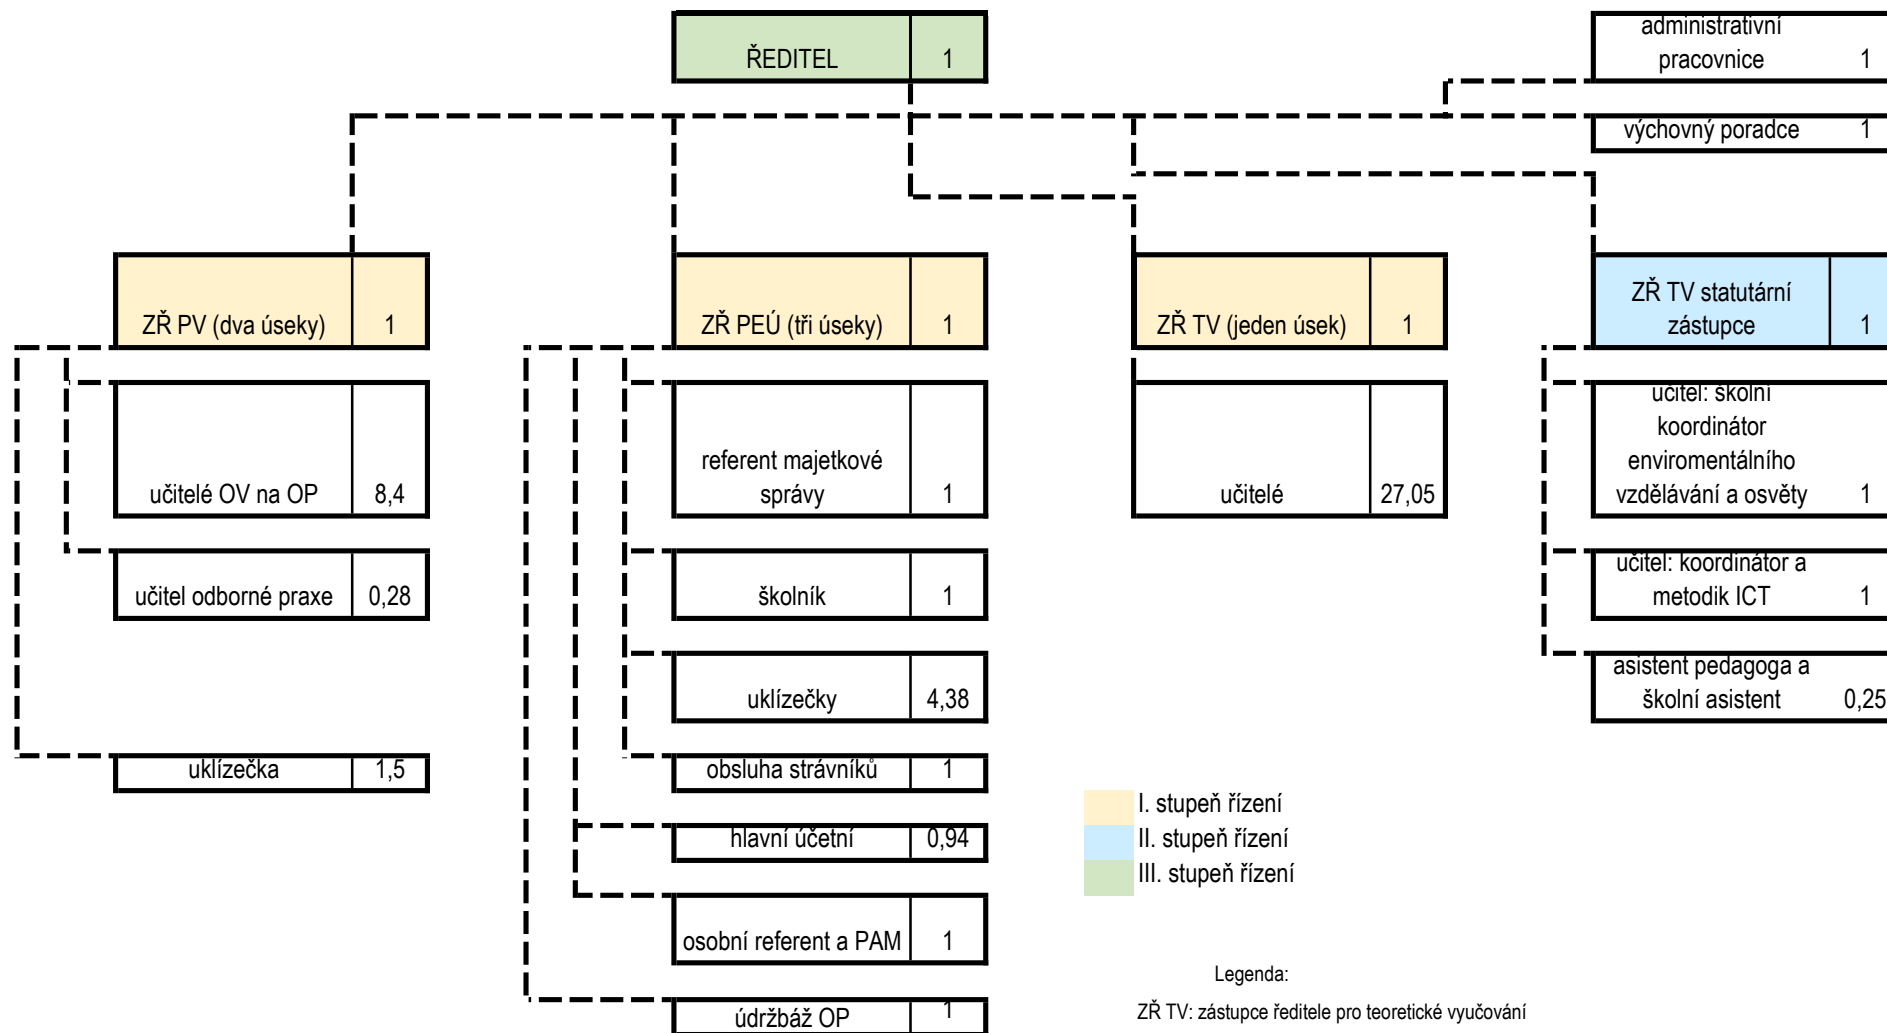

Sřední škola, Havířov-Prostřední Suchá, příspěvková organizace, IČO: 13644271 Organizační schéma platné od 1. 9. 2021

01.09.2021 Mgr. Petr Szymeczek
ředitel