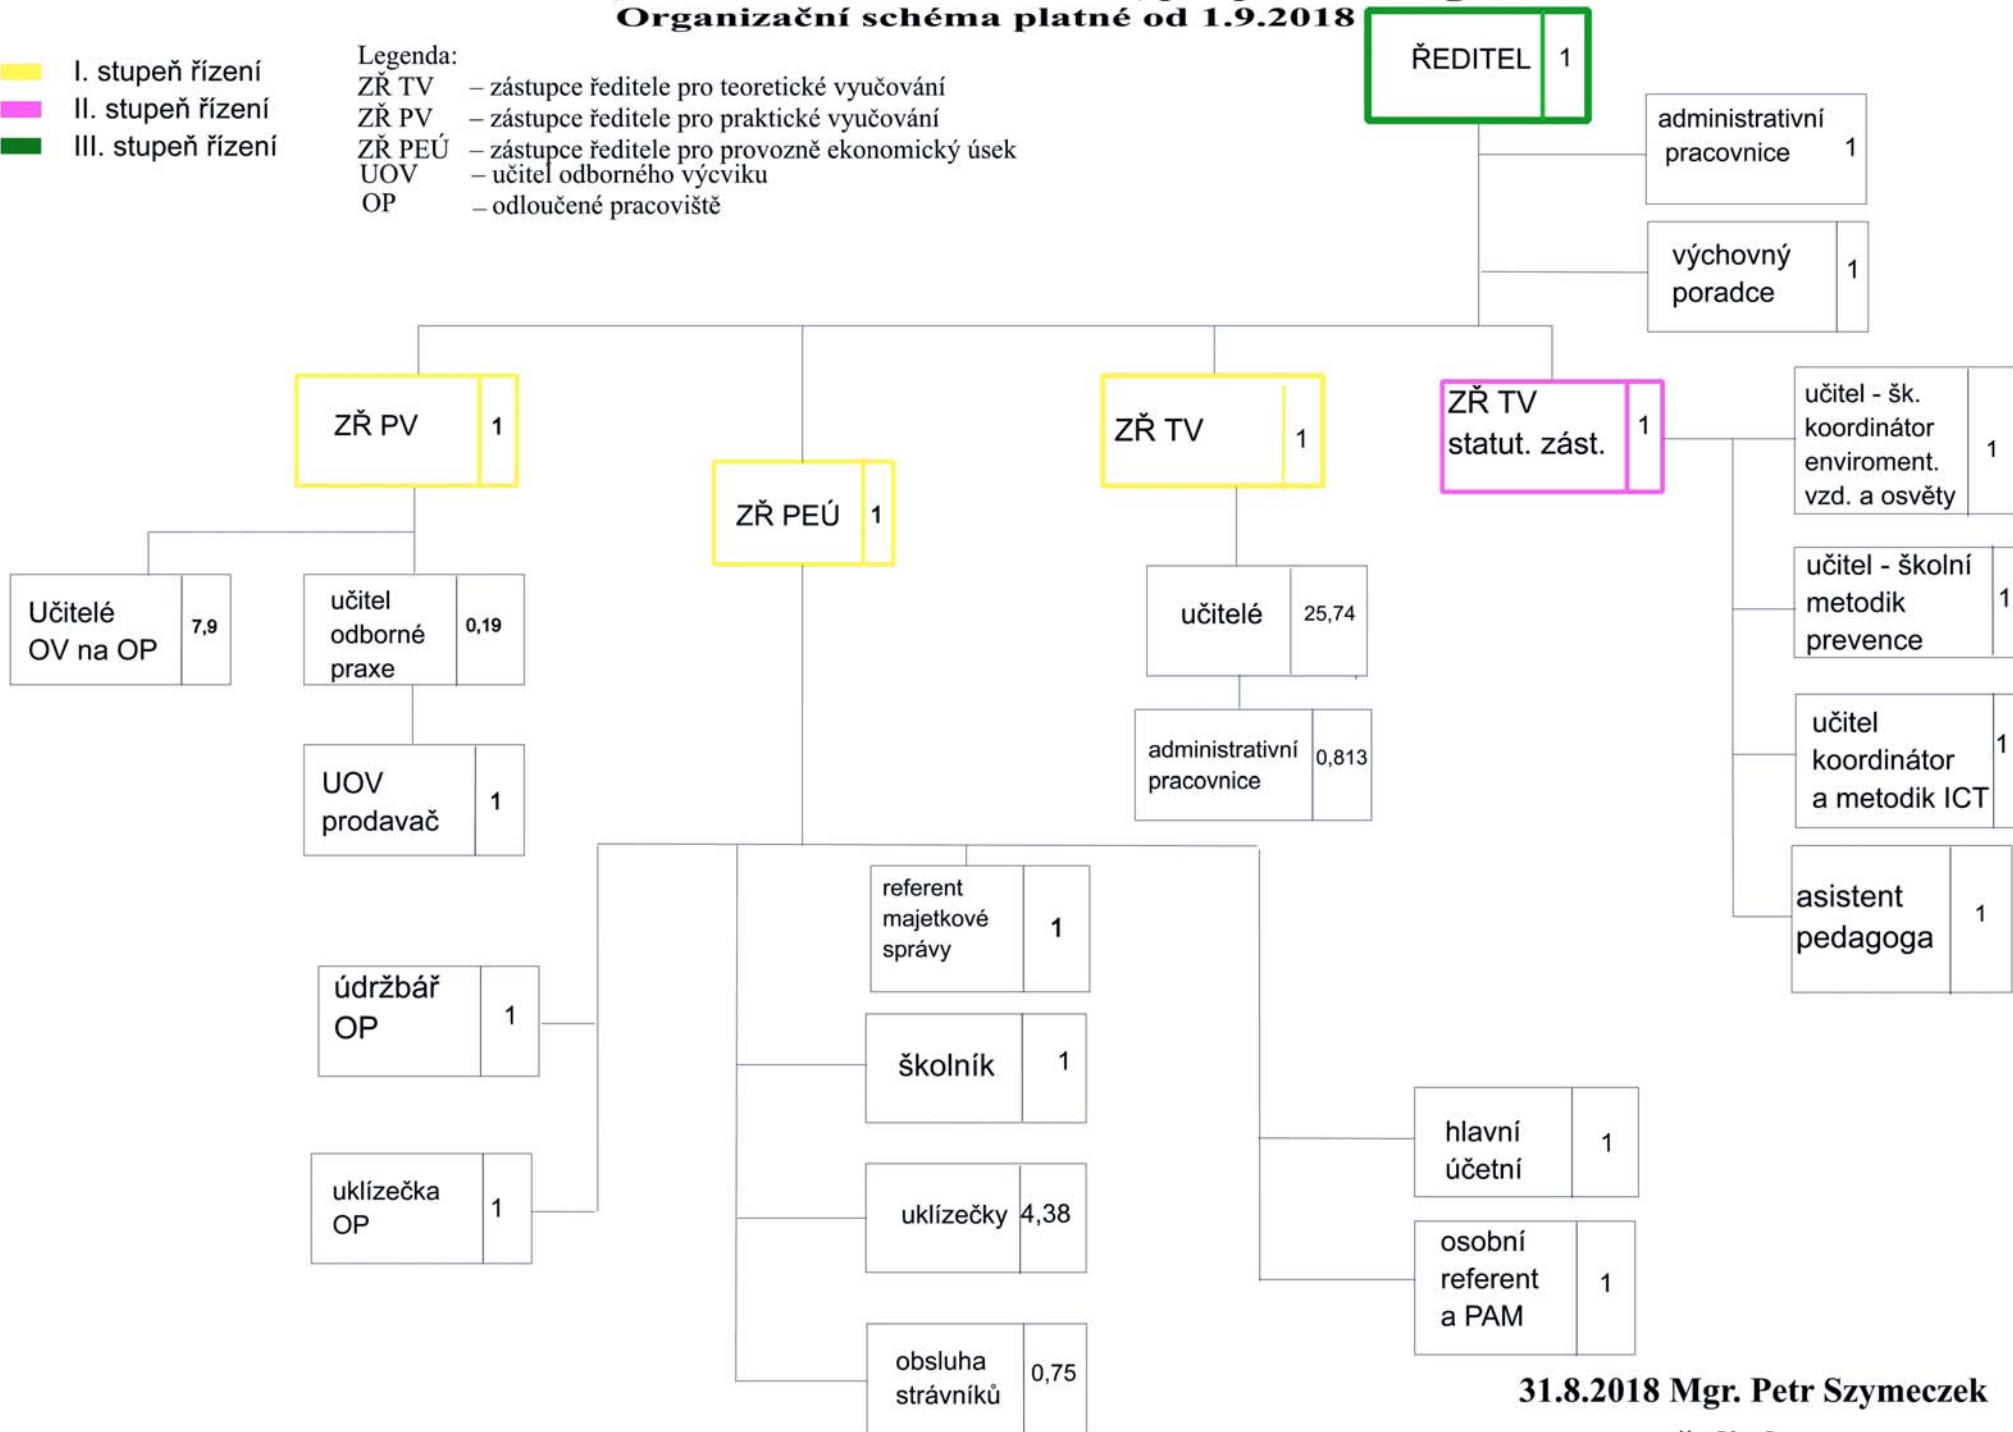

**Střední škola, Havířov-Prostřední Suchá, příspěvková organizace**  
**Organizační schéma platné od 1.9.2018**

- I. stupeň řízení
- II. stupeň řízení
- III. stupeň řízení

Legenda:

- ZŘ TV – zástupce ředitele pro teoretické vyučování
- ZŘ PV – zástupce ředitele pro praktické vyučování
- ZŘ PEÚ – zástupce ředitele pro provozně ekonomický úsek
- UOV – učitel odborného výcviku
- OP – odloučené pracoviště